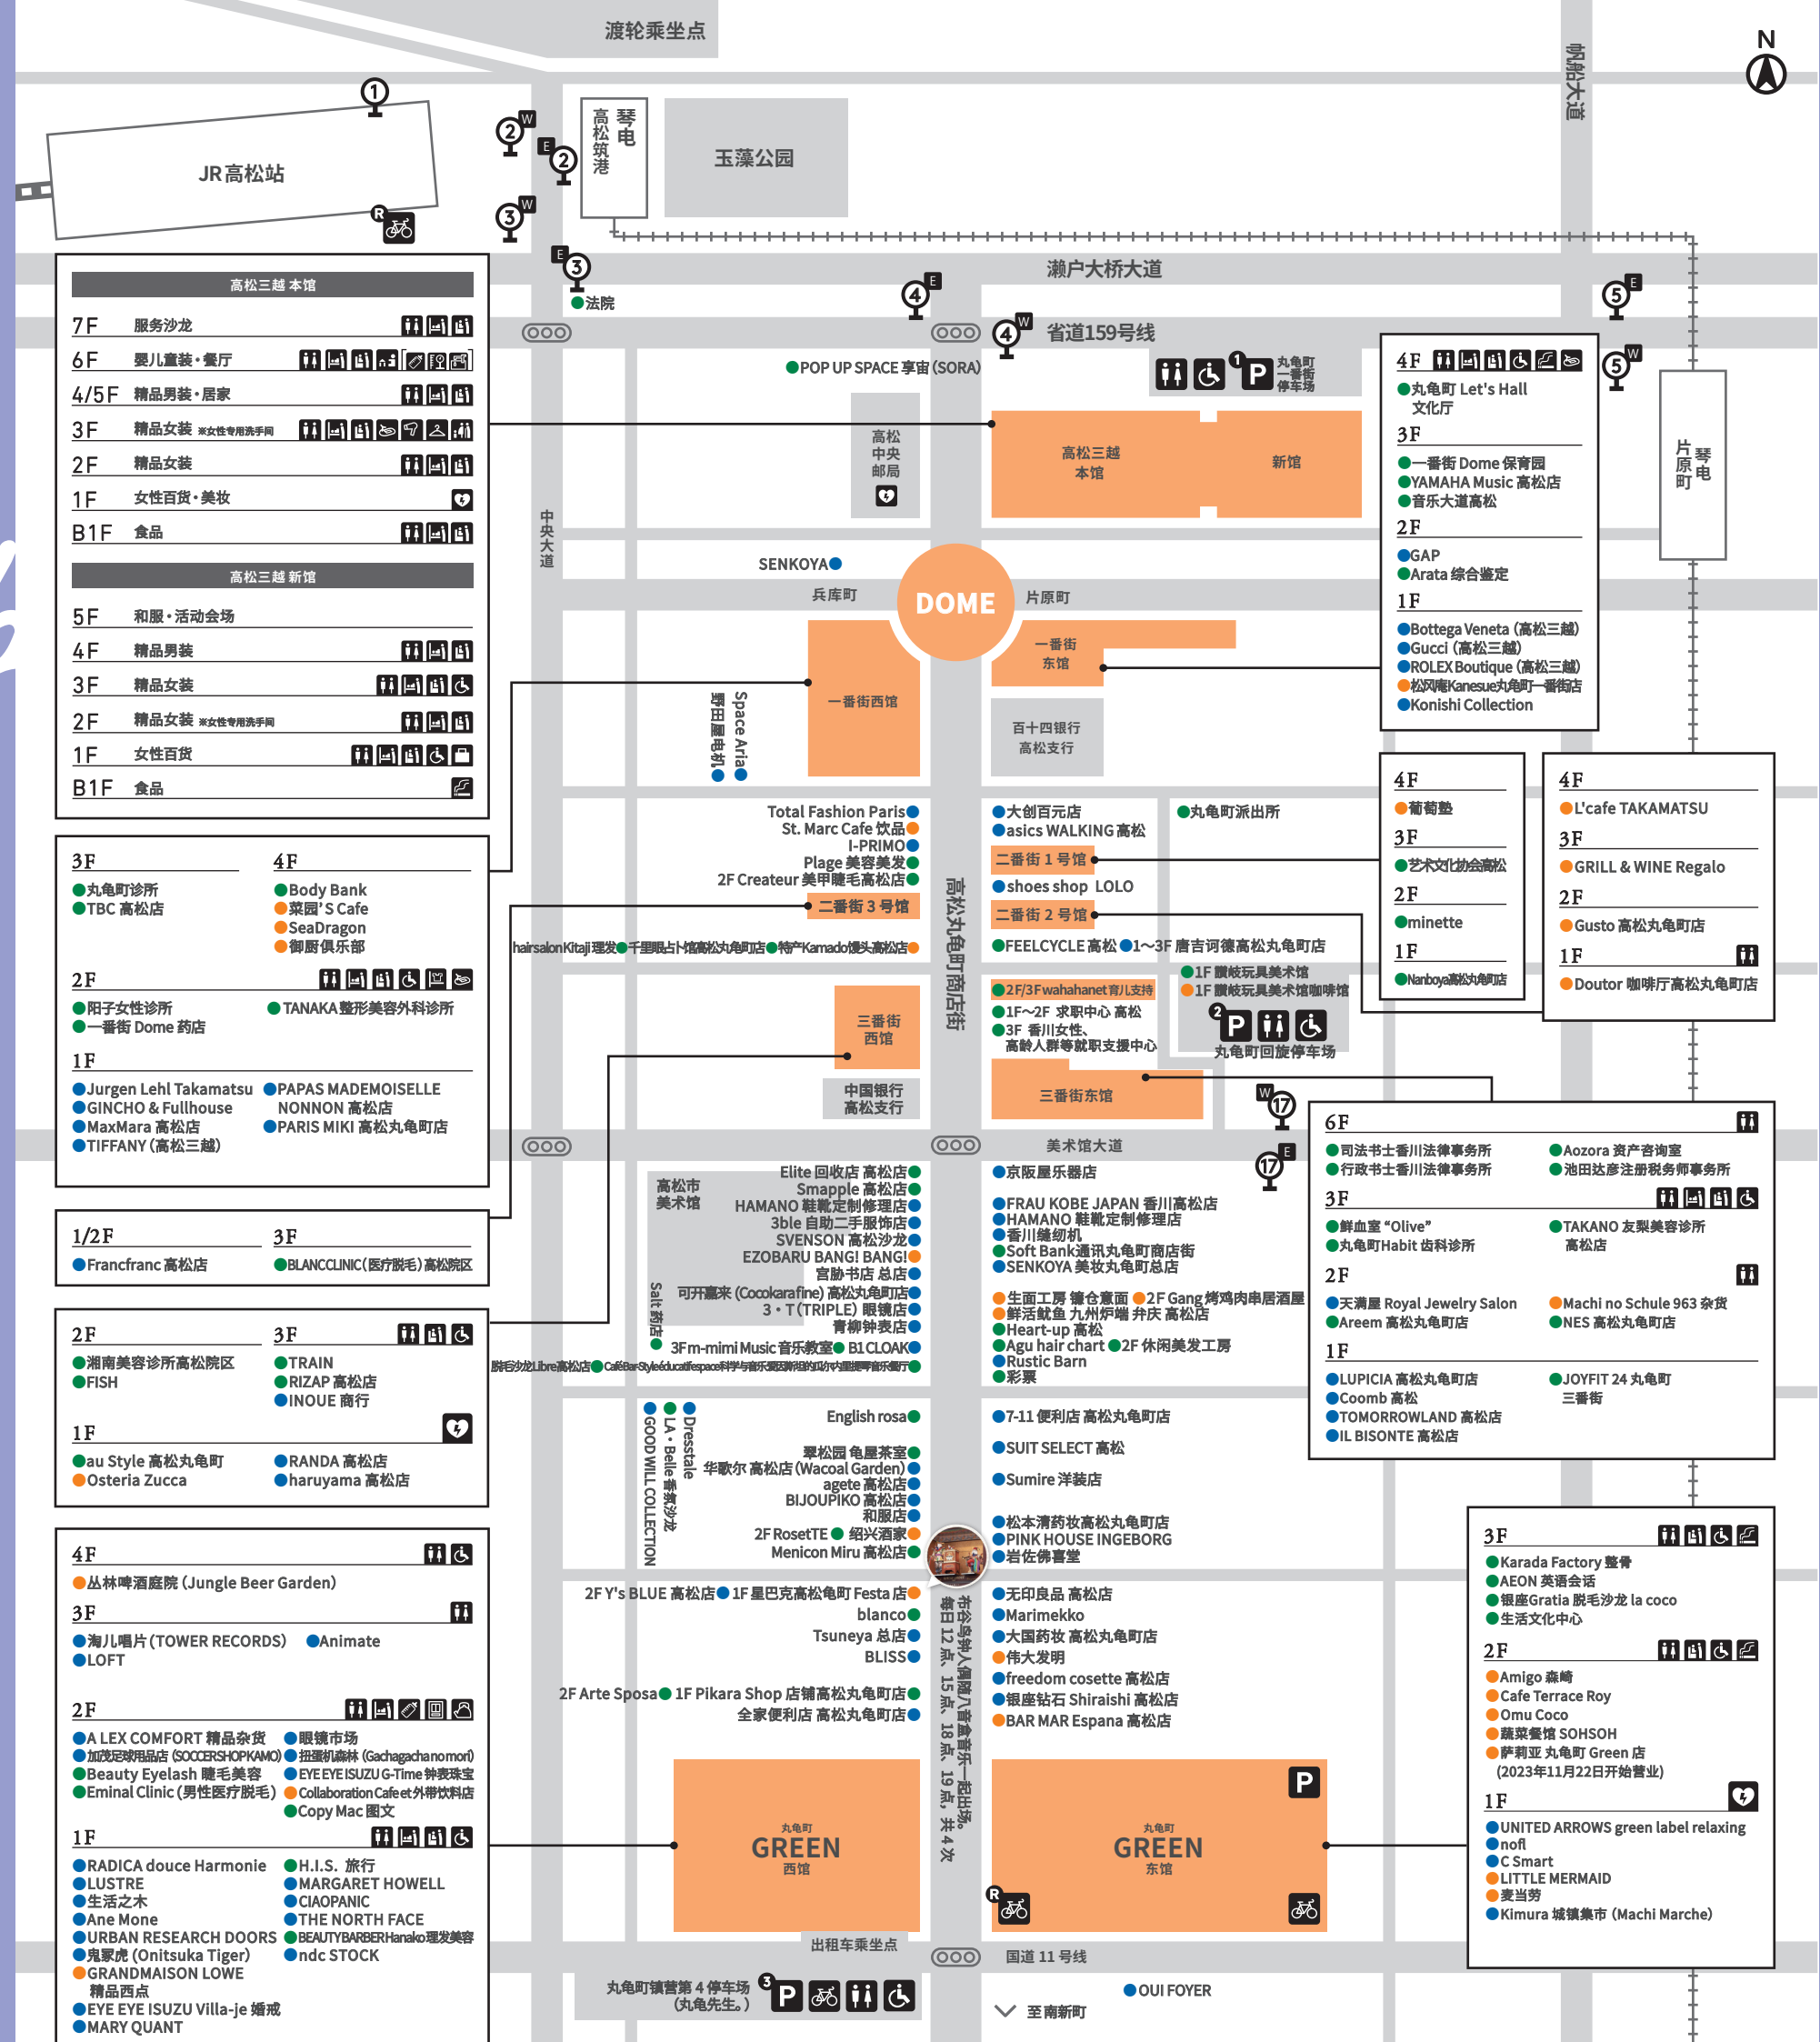

Takamatsu Marugamemachi Shopping Street

高松丸龟商店街Map

简体中文

自驾车购物当然更划算!

- 1 丸龟町一番街停车场 TEL.087-811-5235
- 2 丸龟町回旋停车场 TEL.087-884-9600
- 3 丸龟町丸龟先生停车场 TEL.087-812-2620

可使用带有P标志的通用服务券, 30分钟(蓝色) 60分钟(红色)
请向商店街内的店家索要服务券。(发放标准各店不同。)

5小时以内停车最高500日元

※丸龟町Green 停车场(P) 非丸龟町镇管停车场。

途径JR·琴电、商店街、医院等主要设施, 环绕城镇运营!

该线路始发、终点为高松站, 途径商店街、医院、琴电等, 分西行、东行线, 每40分钟一班。

[费用]

- ·成人200日元(※金色IruCa高龄卡100日元)
- ·儿童、残障人士100日元※统一费用。

平成29年4月1日(2017年)起, 商店街通用停车券也可用于乘车。
60分钟券1张1次。30分钟券2张1次。

[街道循环巴士停靠站]

- 1 高松站
- 2 高松筑港
- 3 寿町
- 4 三越前
- 5 片原町站前
- 17 丸龟町三番街

※西行线、东行线停靠站可能不同。

[街道循环巴士咨询]
琴电巴士有限公司 TEL.087-821-3033
高松丸龟町商店街振兴会 TEL.087-821-1651
运营相关信息请咨询琴电巴士(有限公司)。

高松三越 本馆	
7F 服务沙龙	
6F 婴儿童装·餐厅	
4/5F 精品男装·居家	
3F 精品女装 ※女性专用洗手间	
2F 精品女装	
1F 女性百货·美妆	
B1F 食品	
高松三越 新馆	
5F 和服·活动会场	
4F 精品男装	
3F 精品女装	
2F 精品女装 ※女性专用洗手间	
1F 女性百货	
B1F 食品	
3F	4F
丸龟町诊所 TBC 高松店	Body Bank 菜园'S Cafe SeaDragon 御厨俱乐部
2F	
阳子女性诊所 一番街 Dome 药店	TANAKA 整形美容外科诊所
1F	
Jurgen Lehl Takamatsu GINCHO & Fullhouse MaxMara 高松店 TIFFANY (高松三越)	PAPAS MADEMOISELLE NONNON 高松店 PARIS MIKI 高松丸龟町店
1/2F	3F
Francfranc 高松店	BLANCLINIC (医疗脱毛) 高松院区
2F	3F
湘南美容诊所高松院区 FISH	TRAIN RIZAP 高松店 INOUE 商行
1F	
au Style 高松丸龟町 Osteria Zucca	RANDA 高松店 haruyama 高松店
4F	
丛林啤酒庭院 (Jungle Beer Garden)	
3F	
淘儿唱片 (TOWER RECORDS) LOFT	Animate
2F	
A LEX COMFORT 精品杂货 加茂足球用品店 (SOCCERSHOPKAMO) Beauty Eyelash 睫毛美容 Eminal Clinic (男性医疗脱毛)	眼镜市场 扭蛋机森林 (Gachagachanomori) EYE EYE ISUZU G-Time 钟表珠宝 Collaboration Cafe et 外带饮料店 Copy Mac 图文
1F	
RADICA douce Harmonie LUSTRE 生活之木 Ane Mone URBAN RESEARCH DOORS 鬼家虎 (Onitsuka Tiger) GRANDMAISON LOWE 精品西点 EYE EYE ISUZU Villa-je 婚戒 MARY QUANT	H.I.S. 旅行 MARGARET HOWELL CIAOPANIC THE NORTH FACE BEAUTY BARBER Hanako 理发美容 ndc STOCK

向导

- 洗手间
- 尿片
- 婴儿座椅
- 哺乳室
- 无障碍洗手间
- 吸烟处
- 更衣衣架
- 儿童座便器
- 电吹风
- 试衣间
- 多功能洗手间
- 尿片、婴儿湿巾售卖机
- 茶水间
- 儿童休息室
- 身高体重机
- 厨房水槽
- 行李临时寄存中心
- 停车场
- 自行车停车场
- 出租自行车
- AED
- 自动体外除颤器

街道循环巴士停靠站
※“街道循环巴士”途径高松站、三越、丸龟町等地, 7:00~19:00之间每40分钟一班。

店铺分类

- 时尚·商品销售
- 餐饮
- 服务·文化