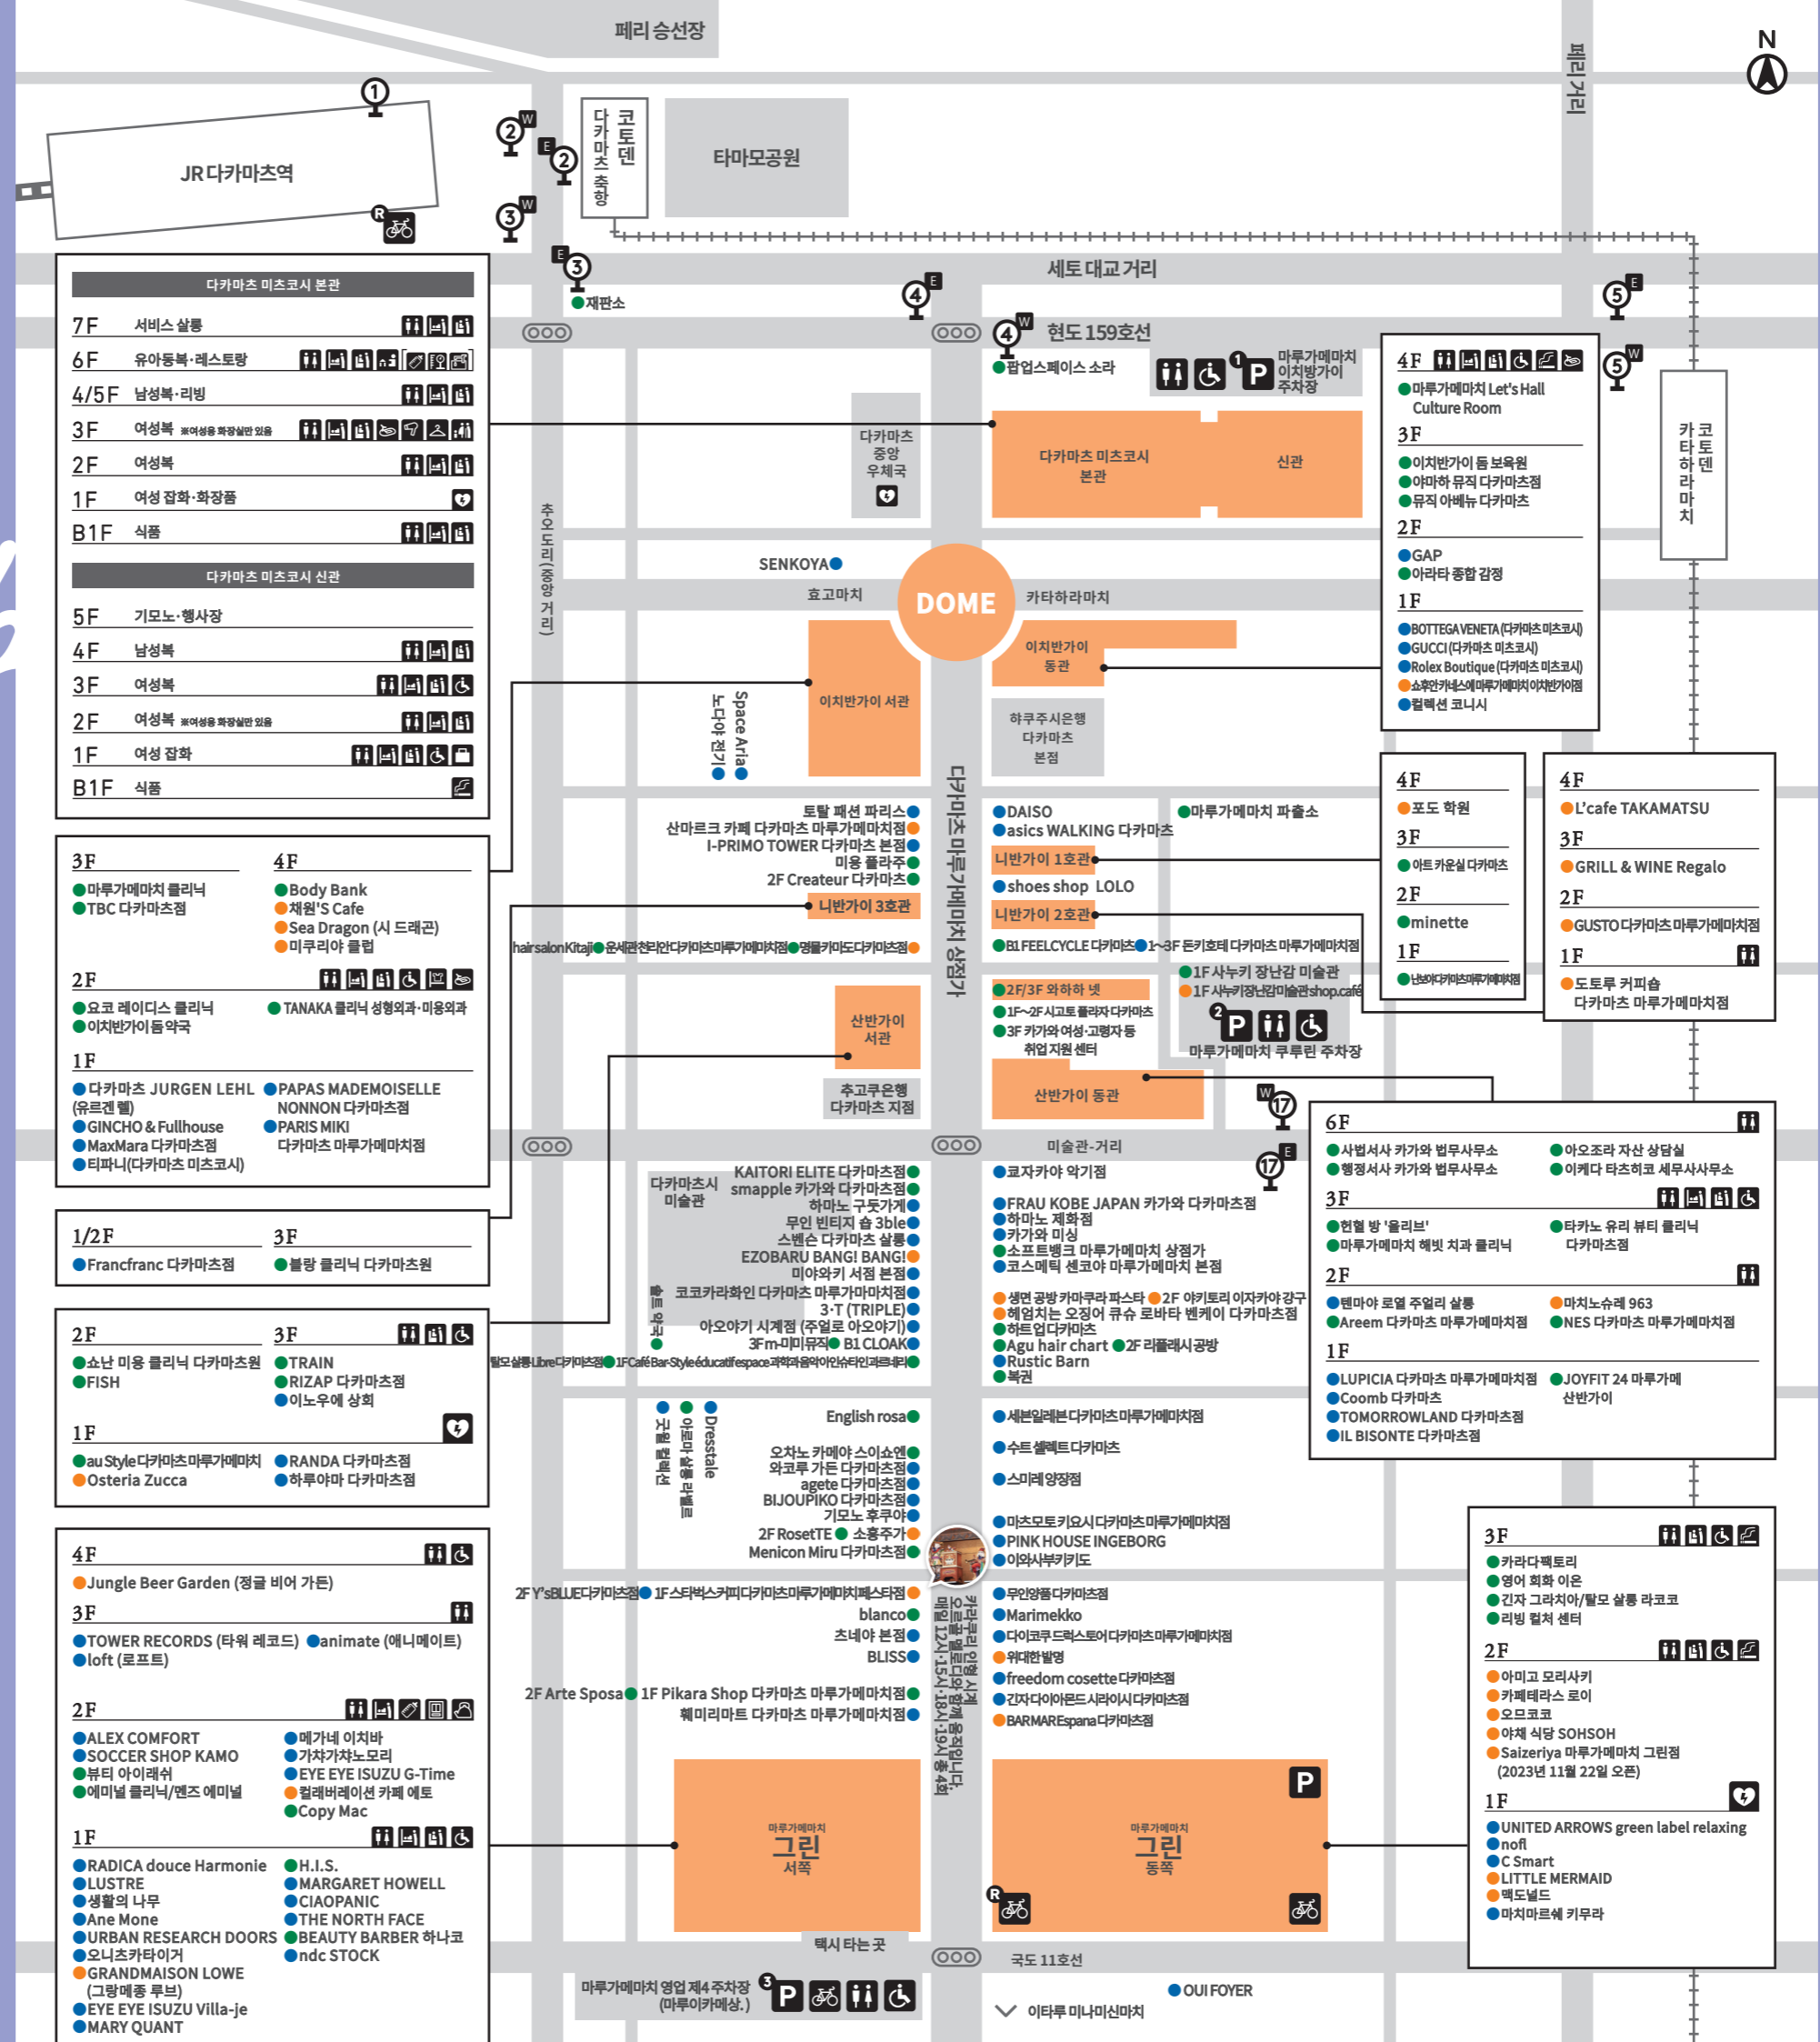

Takamatsu Marugamemachi Shopping Street

商丸高松 商店街町Map

P 쇼핑에는 마이카가 단연 이득이에요!

- 1 마루가메마치 이치반가이 주차장 TEL.087-811-5235
- 2 마루가메마치 쿠루린 주차장 TEL.087-884-9600
- 3 마루가메마치 마루가메마치 주차장 TEL.087-812-2620

P 마크 30분(파랑), 60분(빨강) 공용 서비스권을 이용하실 수 있습니다!
상점가 가게에서 서비스권을 요청해 주세요.
(배부 기준은 가게마다 다릅니다.)

5시간 이내 주차라면 최대 500엔

※마루가메마치 그린 주차장(P)은 마루가메마치 초영 주차장이 아닙니다.

JR·코토덴역이나 상점가, 병원 등 주요 시설을 빙글빙글 운행합니다!

다카마츠역을 출발과 도착 지점으로 상점가나 병원, 코토덴역 등을 연결하여 동쪽으로 도는 것과 서쪽으로 도는 것으로 40분 간격으로 운행합니다.

1. [요금]
2. ·어른 200엔(※골드 이루카라면 100엔)
   - ·어린이·장애인 100엔 ※균일 요금제입니다.

2017 4월 1일부터 상점가 공용 주차 서비스권으로도 탈 수 있게 되었습니다.
60분권 1장으로 1회, 30분권 2장으로 1회.

[마치나카 루프 버스 정류장]

1. 1 다카마츠역
   - 2 다카마츠치코
   - 3 코토부키초
   - 4 미츠코시마에
   - 5 카타하라마치에키마에
   - 6 마루가메마치 산반가이
2. ※서쪽으로 도는 것과 동쪽으로 도는 것으로 정류장 위치가 다를 수 있습니다.

[마치나카루프 버스문의처]
코토덴 버스 주식회사 TEL.087-821-3033
다카마츠 마루가메마치 상점가 진흥조합 TEL.087-821-1651
운행 정보에 대해서는 코토덴 버스(주)로 문의해 주십시오.

다카마츠 미츠코시 본관

- 7F 서비스 샵
- 6F 유아동복·레스토랑
- 4/5F 남성복·리빙
- 3F 여성복 ※여성용 화장실만 있음
- 2F 여성복
- 1F 여성 잡화·화장품
- B1F 식품

다카마츠 미츠코시 신관

- 5F 기모노·행사장
- 4F 남성복
- 3F 여성복
- 2F 여성복 ※여성용 화장실만 있음
- 1F 여성 잡화
- B1F 식품

다카마츠 미츠코시

- 3F
  - 마루가메마치 클리닉
  - TBC 다카마츠점
- 4F
  - Body Bank
  - 체일'S Cafe
  - Sea Dragon (시 드래곤)
  - 미쿠리야 클럽
- 2F
  - 요코 레이디스 클리닉
  - 이치반가이들약국
  - TANAKA 클리닉 성형외과·미용외과
- 1F
  - 다카마츠 JURGEN LEHL (유르겐 뢰)
  - GINCHO & Fullhouse
  - MaxMara 다카마츠점
  - 티파니(다카마츠 미츠코시)
  - PAPAS MADEMOISELLE NONNON 다카마츠점
  - PARIS MIKI
  - 다카마츠 마루가메마치점

- 1/2F Francfranc 다카마츠점
- 3F 불랑 클리닉 다카마츠점

- 2F
  - 쇼난 미용 클리닉 다카마츠점
  - FISH
- 3F
  - TRAIN
  - RIZAP 다카마츠점
  - 이노우에 상회

- 4F Jungle Beer Garden (정글 비어 가든)
- 3F
  - TOWER RECORDS (타워 레코드)
  - loft (로프트)
  - animate (애니메이트)
- 2F
  - ALEX COMFORT
  - SOCCER SHOP KAMO
  - 뷰티 아이래쉬
  - 에미널 클리닉/앤즈 에미널
  - 메가네 이치바
  - 가차가차노모리
  - EYE EYE ISUZU G-Time
  - 컬러버레이션 카페 에토
  - Copy Mac

- 1F
  - RADICA douce Harmonie
  - LUSTRE
  - 생활의 나무
  - Ane Mone
  - URBAN RESEARCH DOORS
  - 오니츠카타이거
  - GRANDMAISON LOWE (그랑메종 루브)
  - EYE EYE ISUZU Villa-je
  - MARY QUANT
  - H.I.S.
  - MARGARET HOWELL
  - CIAOPANIC
  - THE NORTH FACE
  - BEAUTY BARBER 하나코
  - ndc STOCK

다카마츠 마루가메마치 상점가

- DAISO
- asics WALKING 다카마츠
- 니반가이 1호관
- shoes shop LOLO
- 니반가이 2호관
- BI FEELCYCLE 다카마츠 1~3F 돈키호테 다카마츠 마루가메마치점
- 2F/3F 와하하 넷
- 1F~2F 시고트 플라자 다카마츠
- 3F 카가와 여성·코링자등 취업지원센터
- 마루가메마치 파울소
- 마루가메마치 이치반가이 주차장
- 하쿠주시은행 다카마츠 본점
- 이치반가이 서관
- 이치반가이 동관
- 하쿠주시은행 다카마츠 본점
- 산반가이 서관
- 추고쿠은행 다카마츠 지점
- 미술관-거리
- 코자카야 약기점
- FRAU KOBE JAPAN 카가와 다카마츠점
- 하마노 제화점
- 카가와 미싱
- 소프트뱅크 마루가메마치 상점가
- 코스메틱 센코야 마루가메마치 본점
- 생면 공방 카마쿠라 파스타
- 2F 야부토리 이자카야강구
- 해면치는 오징어 류슈 로바타 벤케이 다카마츠점
- 하트업다카마츠
- Agu hair chart
- 2F 리플레시 공방
- Rustic Barn
- 복견
- 세븐일레븐 다카마츠 마루가메마치점
- 수트 셀렉트 다카마츠
- 스미레 양점점
- 마츠모토키요시 다카마츠 마루가메마치점
- PINK HOUSE INGBORG
- 이와사부카키도
- 무인양품 다카마츠점
- Marimekko
- 다이코무트렉스토어 다카마츠 마루가메마치점
- 위대한발명
- freedom cossette 다카마츠점
- 간자다이아몬드 시라이시 다카마츠점
- BARMAREspaña 다카마츠점
- 카라다백트리
- 영어 회화 이은
- 긴자 그라지아/발모 샵 료코
- 리빙 컬처 센터
- 2F
  - 아미고 모리사키
  - 카페테라스 로이
  - 오모코코
  - 야채 식당 SOHSOH
  - Saizeriya 마루가메마치 그린점 (2023년 11월 22일 오픈)
- 1F
  - UNITED ARROWS green label relaxing
  - nofi
  - C Smart
  - LITTLE MERMAID
  - 맥도널드
  - 마치마르세 키무라

다카마츠 미츠코시

- KAITORI ELITE 다카마츠점
- smapple 카가와 다카마츠점
- 하마노 구드가게
- 무인 빈티지 숍 3ble
- 스벤스 다카마츠 샵
- EZOBARU BANGI BANGI
- 미야와키 서점 본점
- 코코카라화인 다카마츠 마루가메마치점
- 3-T (TRIPLE)
- 아오야기 시계점 (주얼리 아오야기)
- 3F m-미미뮤직
- B1 CLOAK
- 일본 샵 Libre 다카마츠점
- 1F Cafe Bar-Style Educatif espace 과학과 음악이 만나는 카페
- English rosa
- 오차노 카메야 스이쇼엔
- 와코루 가든 다카마츠점
- agete 다카마츠점
- BIJOUPIKO 다카마츠점
- 기모노 후쿠야
- 2F Rosette
- 소홍주가
- Menicon Miru 다카마츠점
- 2F Y's BLUE 다카마츠점
- 1F 스타벅스 카페 다카마츠 마루가메마치점
- blanco
- 츠네야 본점
- BLISS
- 2F Arte Sposa
- 1F Pikara Shop 다카마츠 마루가메마치점
- 헤미리마트 다카마츠 마루가메마치점

다카마츠 미츠코시 신관

- 6F
  - 사법서사 카가와 법무사무소
  - 행정서사 카가와 법무사무소
  - 아오조라 자산 상담실
  - 이케다 타츠히코 세무사사무소
- 3F
  - 헨델 방 '올리브'
  - 마루가메마치 헤빗 치과 클리닉
  - 타카노 유리 뷰티 클리닉 다카마츠점
- 2F
  - 텐마야 로열 주얼리 샵
  - Areem 다카마츠 마루가메마치점
  - 마치노슈레 963
  - NES 다카마츠 마루가메마치점
- 1F
  - LUPICIA 다카마츠 마루가메마치점
  - Coomb 다카마츠
  - TOMORROWLAND 다카마츠점
  - IL BISONTE 다카마츠점
  - JOYFIT 24 마루가메마치점
  - 산반가이

1. ## NAVIGATION
2. 화장실
   - 기저귀 세트
   - 베이비 체어
   - 수유실
   - 휠체어용 화장실
   - 흡연 장소
   - 오염방지용 페이스 커버
   - 어린이용 좌변기
   - 드라이어
   - 피팅룸
   - 다기능 화장실
   - 기저귀·아기용 물티슈 자동판매기
   - 급유기
   - 어린이 휴게실
   - 키·체중계
   - 주방용 싱크대
   - 짐 임시 보관 센터
   - 주차장
   - 자전거 주류장
   - 렌탈 사이클
   - AED
   - 마치나카 루프 버스 정류장

1. ## SHOP CATEGORY
2. 패션·상품 판매
   - 음식
   - 서비스·컬처